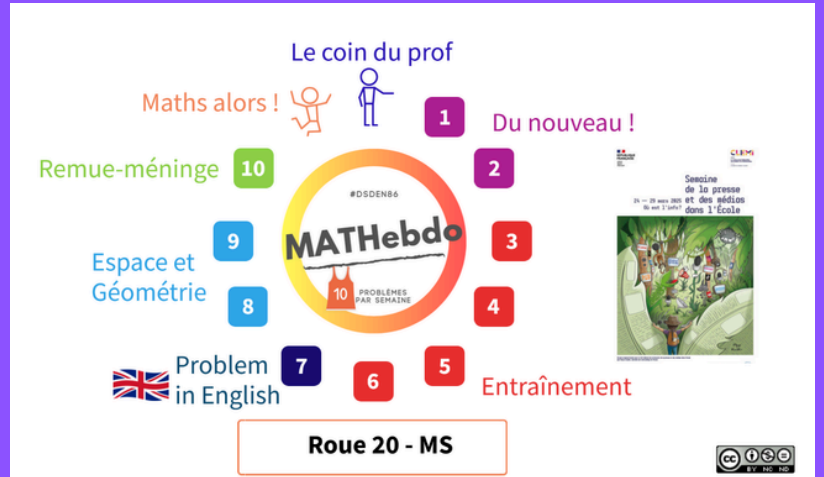

Petite Section

Moyenne Section