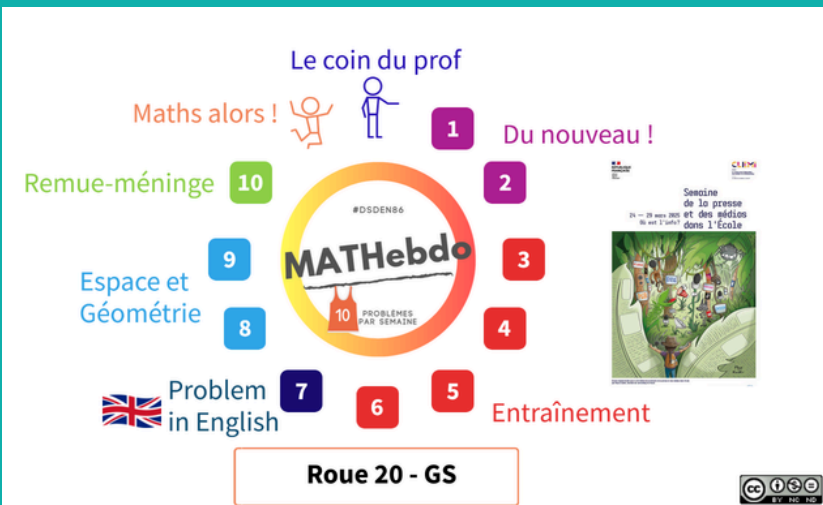

Grande Section