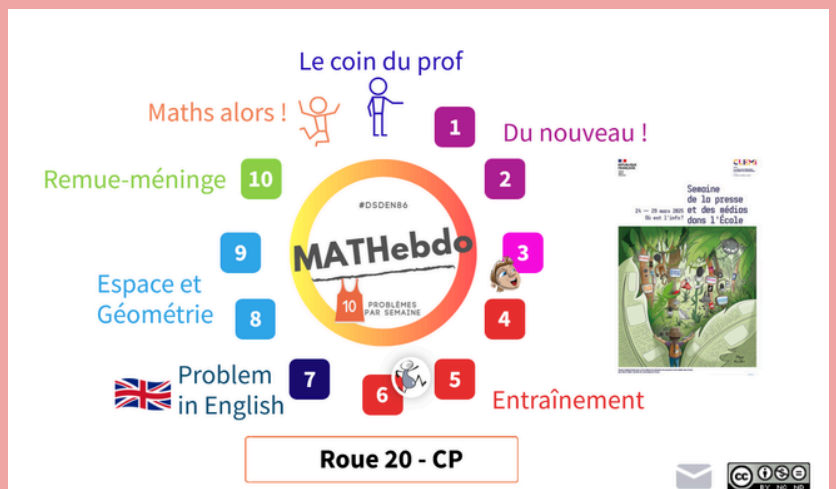

LES PROBLÈMES DE LA SEMAINE

POUR S'ENTRAÎNER AU QUOTIDIEN DU 23/03 AU 27/03

Source : MAthebdo – Académie de Poitiers
Remerciements à toute leur équipe pour le partage de ressources.

“Suis ton chemin... VISE LES ÉTOILES”

Petite Section

Moyenne Section

Grande Section

CP

CE1/CE2

CM1/CM2