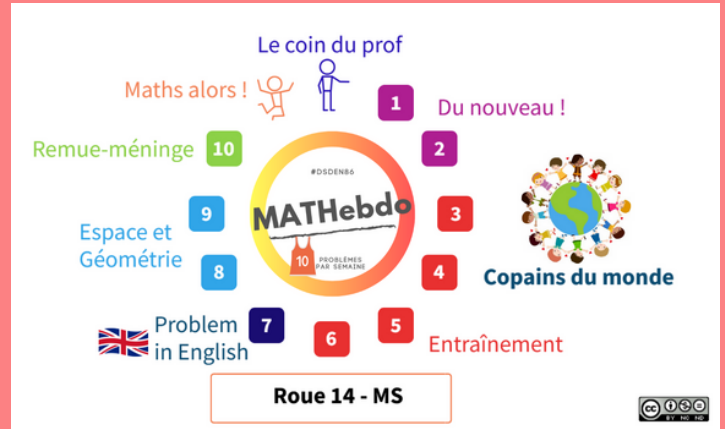

Petite Section

Moyenne Section