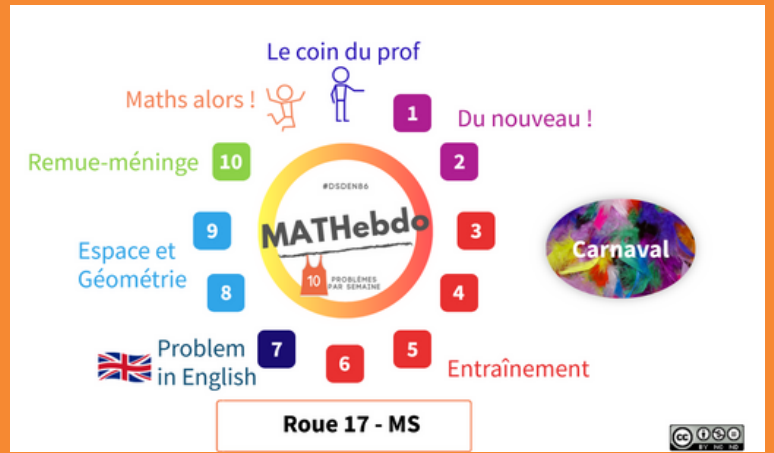

# LES PROBLÈMES DE LA SEMAINE

POUR S'ENTRAÎNER AU QUOTIDIEN DU 23/02 AU 27/02

Source : MAThebdo – Académie de Poitiers  
Remerciements à toute leur équipe pour le partage de ressources.

“Suis ton chemin... VISE LES ÉTOILES”

## Petite Section

## Moyenne Section